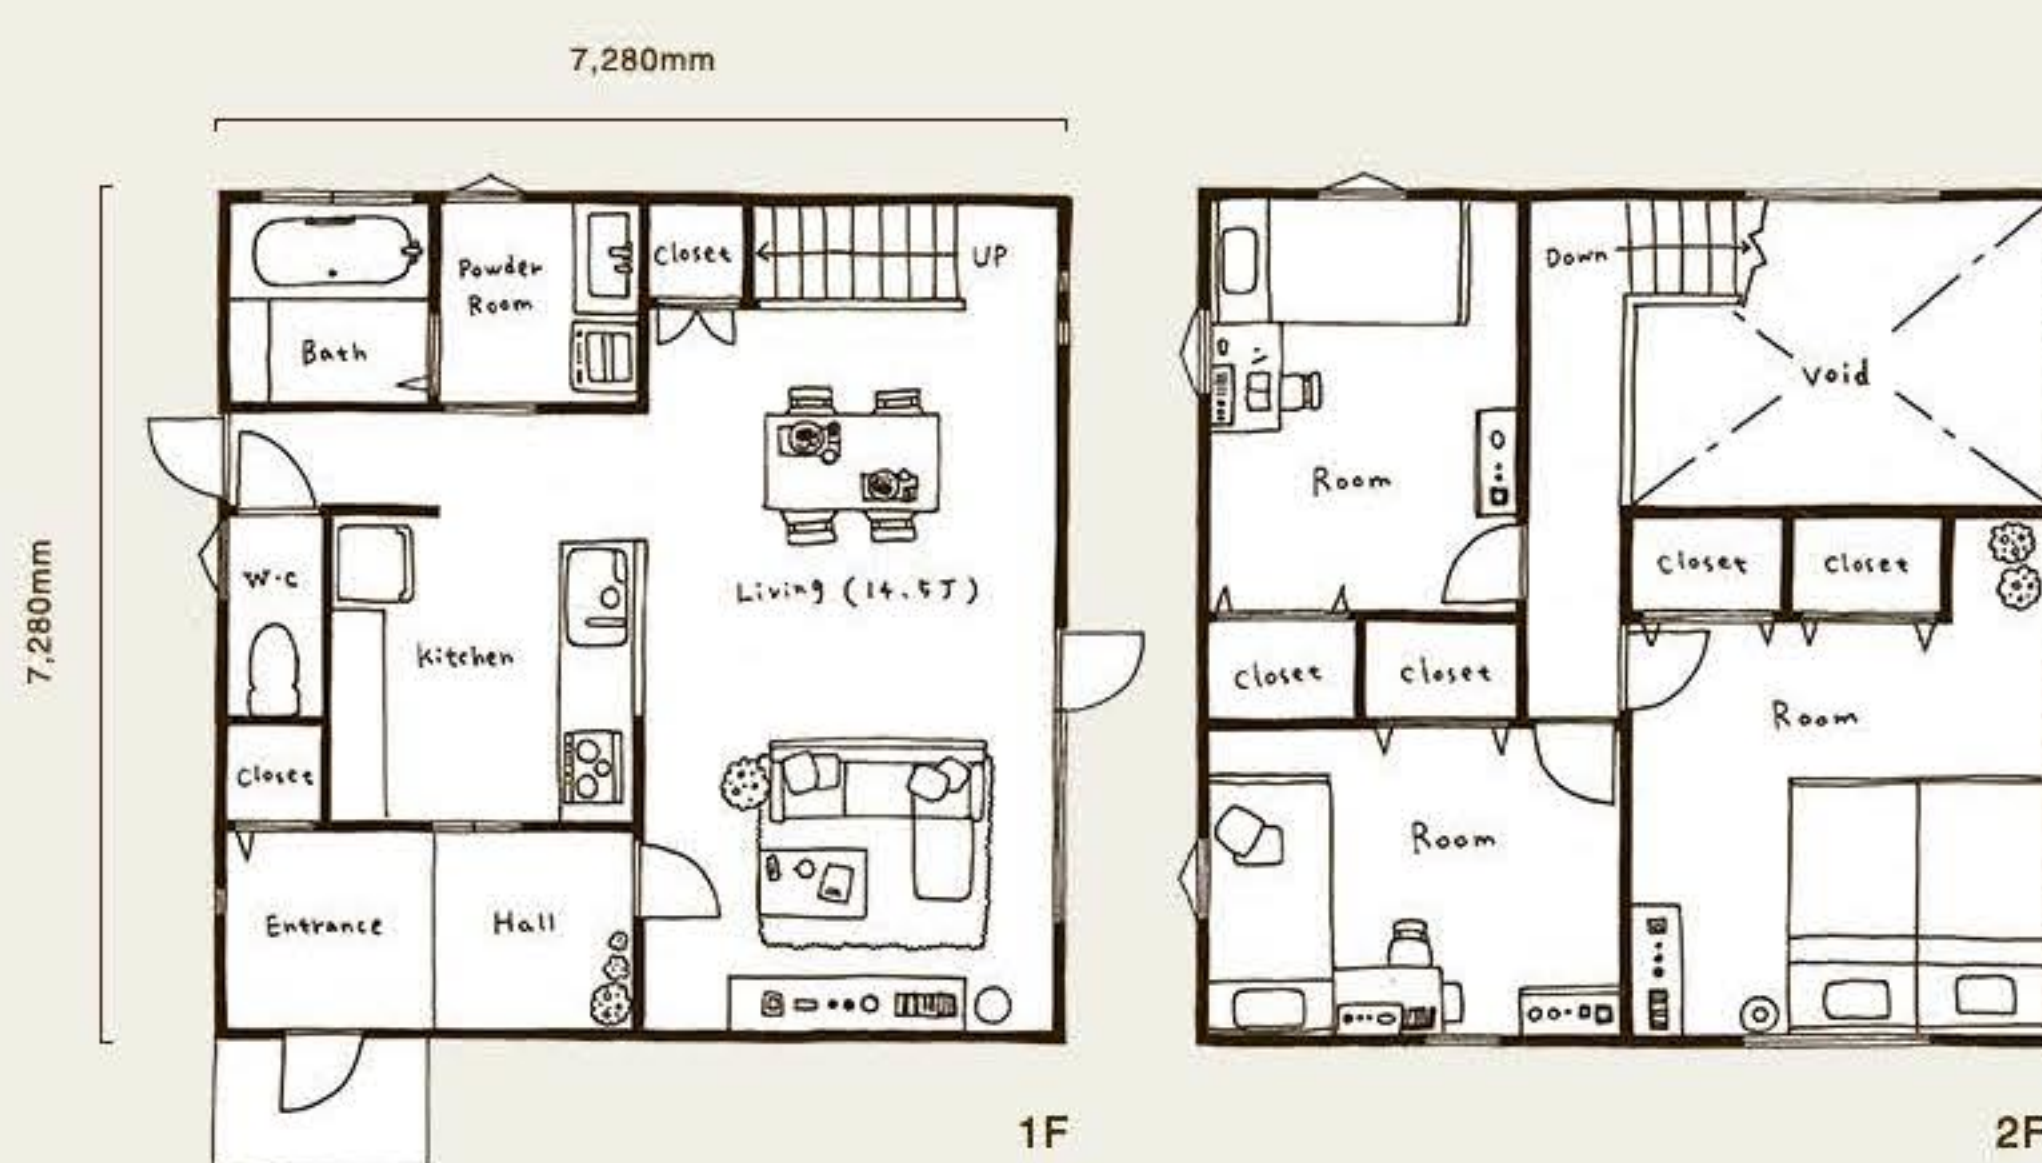

ZERO-CUBE
+ FUN

CONCEPT

わたしたちにちょうどいい家。

1,000万円からはじまる、新しい家づくりのカタチができました。洗練されたシンプルな四角い家をベースに、「+FUN」のオプションであなただけのコダワリを追加していく、新しい発想のセミオーダー型デザイン住宅。

PLAN

シンプルな箱型フォルムに、
正方形の大きな窓が特徴。
あなたの個性にフィットするデザイン。

基本性能のクオリティーを大切にしながら、徹底的にムダを削ぎ落とすからこぼ生まれた四角い家。シンプルで美しいデザイン。建物の凹凸をなくすることで、広々とした室内空間を創出しました。

延床面積/ 98.53㎡(29.80坪) 床面積/ 1F: 52.99㎡(16.03坪)
2F: 45.54㎡(13.77坪)

+ FUN

1000万円のスタイリッシュな家をベースにこだわりや楽しみをプラスする、住まいの新発想。

POINT

ゼロにこだわり、ゼロからカタチに発想を変えることで実現した、1000万円からの家づくり。

豊富な+FUNのオプション

1,000万円~の家をベースに、ライフスタイルにあった+FUNのオプションを組み合わせてくれます。価格が決まった明瞭なシステムで、GOOD DESIGN賞を受賞。

シンプルな四角い外観

住む方の生活に馴染むよう、シンプルでムダを削ぎ落とした四角い家。凹凸のないレイアウトで、室内も広々とした空間を実現。

ガルバリウム鋼板の外壁・屋根

外壁・屋根に使われているガルバリウム鋼板は、無垢で美しいZERO-CUBEの外観の特徴。耐久・耐熱性など機能面に優れた、高品質の素材です。

家族を感じるリビング

1階が見渡せる対面キッチンでは、家族との会話も弾みます。吹き抜けのリビングイン階段は、層間を導線の中心に考えた、家族のコミュニケーションが生まれる設計。